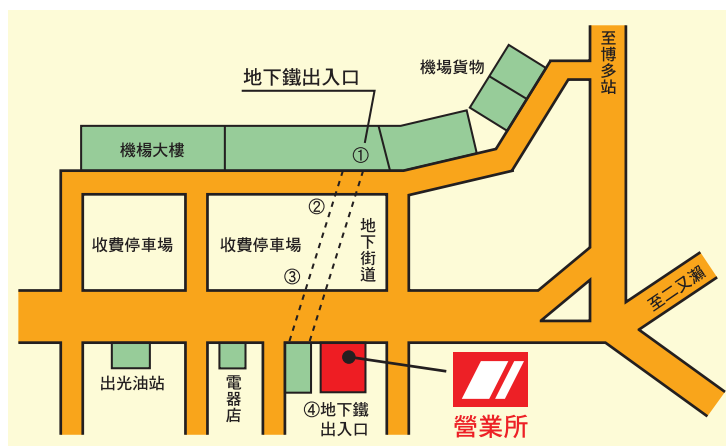

福岡機場辦事處

取車處及還車處

福岡機場營業所

福岡市博多區機場前3-1-21
(從機場第2大樓前往徒步約3分鐘)

TEL: 092-622-1885
營業時間: 7:00~23:00