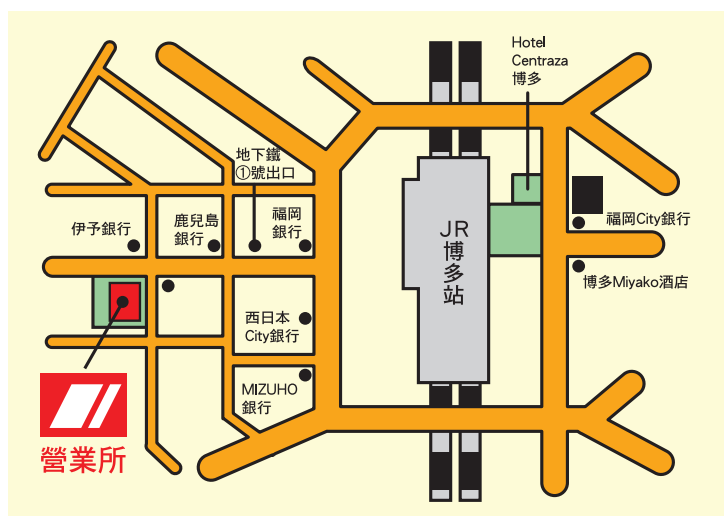

## JR博多車站博多口辦事處(博多市)

### 取車處及還車處

### 博多站博多口營業所

福岡市博多區博多站前3-26-1F  
(從JR博多站博多口徒步5~8分鐘)

TEL: 092-451-0919

營業時間: 24小時