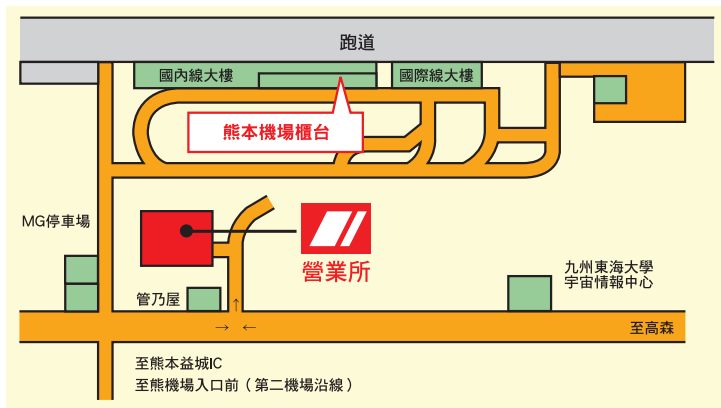

熊本機場辦事處

取車處

熊本機場營業所

TEL: 096-289-2353
營業時間: 8:00~21:00

還車處

熊本機場營業所

上益城郡益城町大字小谷字高遊1601-1

TEL: 096-289-2353
營業時間: 8:00~21:00