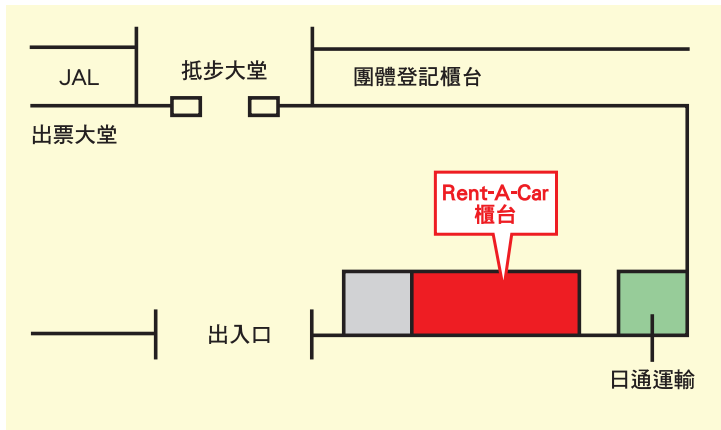

熊本機場辦事處

取車處

熊本機場營業所

TEL: 096-289-2353
營業時間: 8:00~21:00

還車處

熊本機場營業所

上益城郡益城町大字小谷字高遊1601-1

TEL: 096-289-2353
營業時間: 8:00~21:00