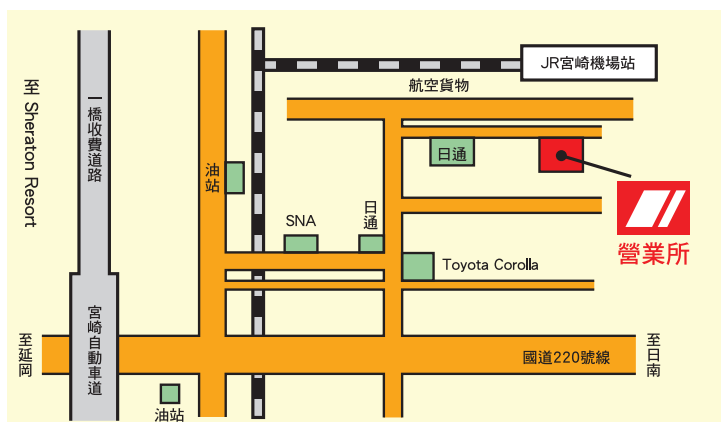

宮崎機場辦事處

取車處及還車處

※ 由機場至Rent-A-Car營業所步行前往只需8~10分鐘，
或於機場詢問處登記後乘專車前往。

宮崎機場營業所

宮崎市大字赤江字飛江田284

TEL: 0985-56-5007

營業時間: 7:00~21:00