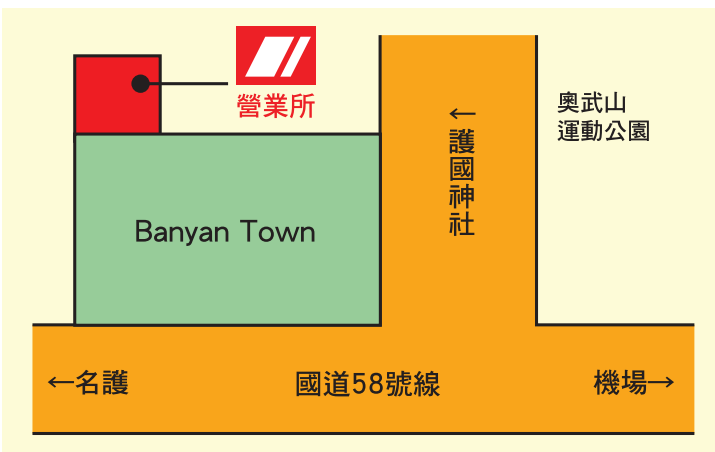

那霸機場Banyan辦事處

取車處

那霸機場

還車處

那霸機場前Banyan營業所

Banyan Town內
(從那霸機場乘車前往約8分鐘)

TEL: 098-859-7878
營業時間: 8:00~20:00