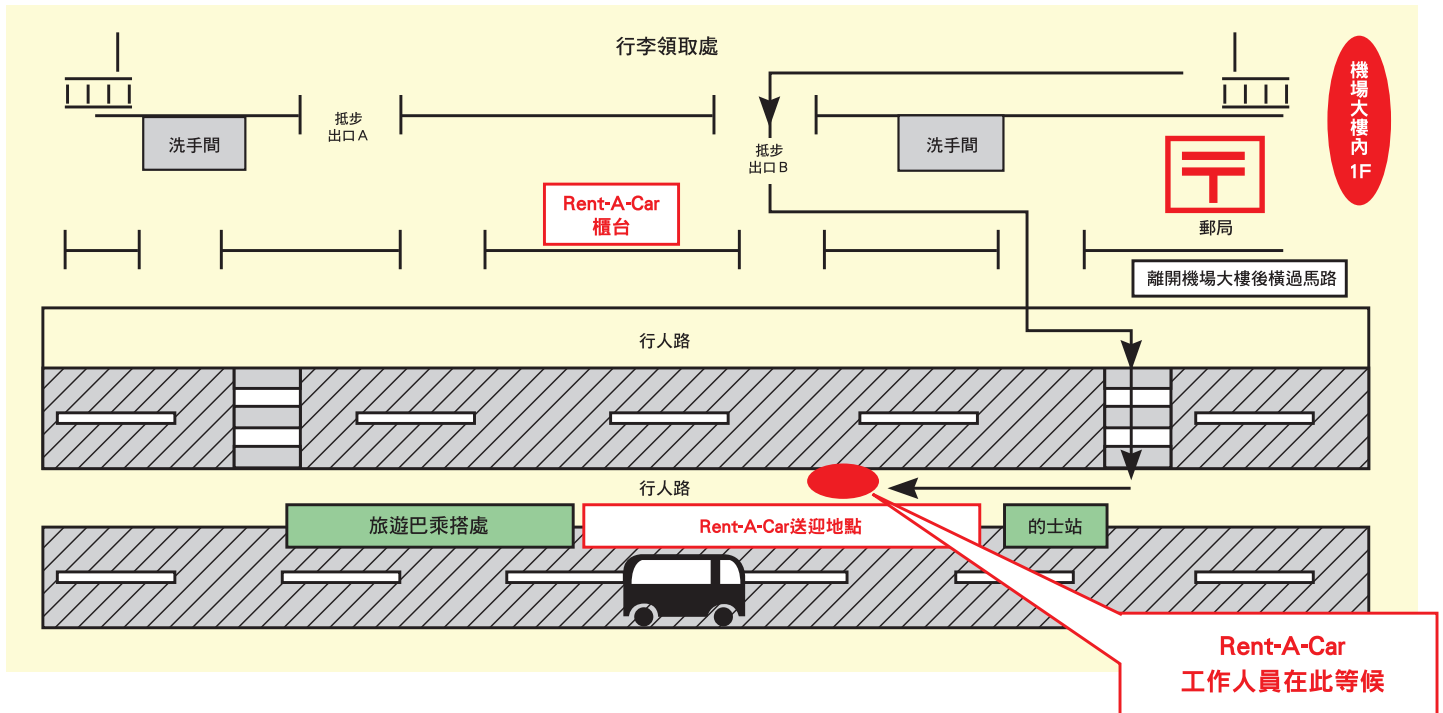

那霸機場Banyan辦事處

取車處

那霸機場

還車處

那霸機場前Banyan營業所

Banyan Town內
(從那霸機場乘車前往約8分鐘)

TEL: 098-859-7878
營業時間: 8:00~20:00