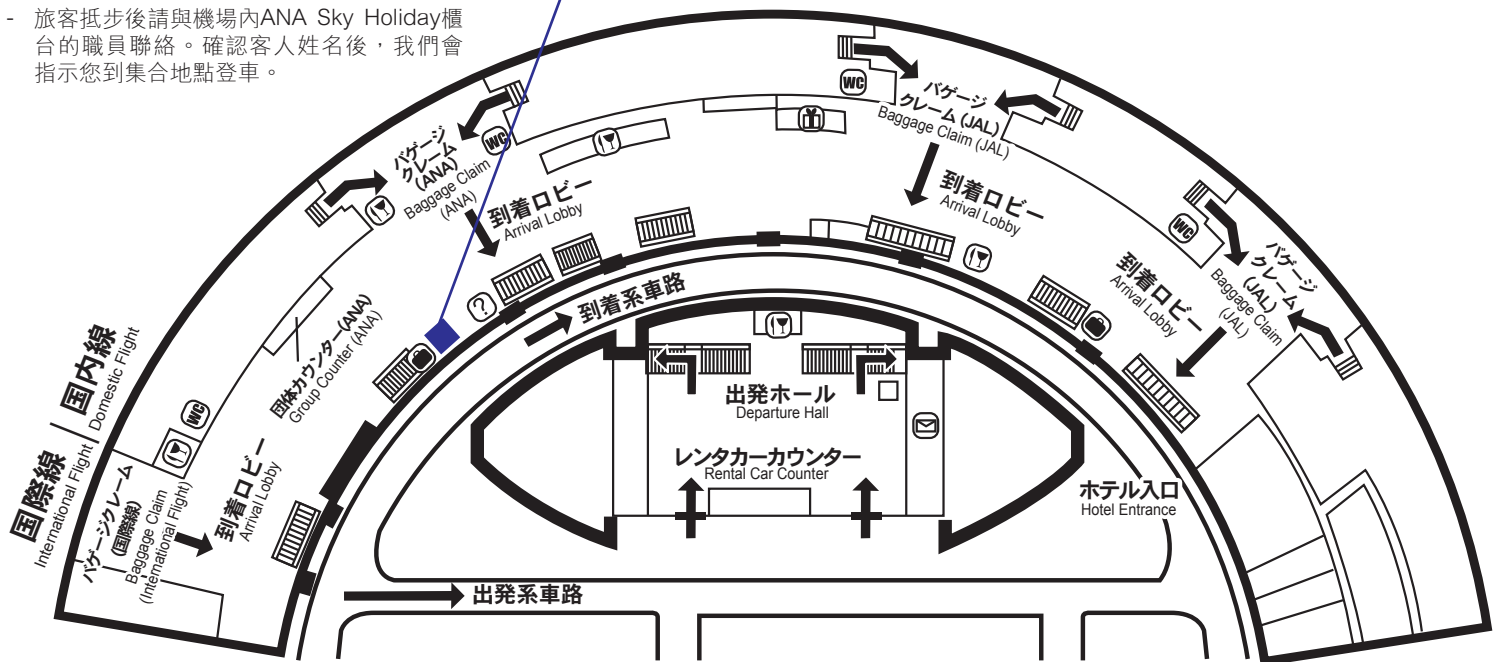

北海道 Resort Liner 預約中心 (日語/英語)

辦公時間: 星期一 ~ 星期日

Tel : 011-219-4411 (09:00~18:00)

Tel : 011-219-4424 (07:30~20:00)

新千歲機場巴士候車處 (上午八時開始營業)

スキーバス乗車受付 Ski Bus Reception

ANAスカイホリデーカウンター ANA Sky Holiday Counter

- 旅客抵步後請與機場內ANA Sky Holiday櫃台的職員聯絡。確認客人姓名後，我們會指示您到集合地點登車。

喫茶・レストラン  
Café・Restaurant

案内所  
Information Counter